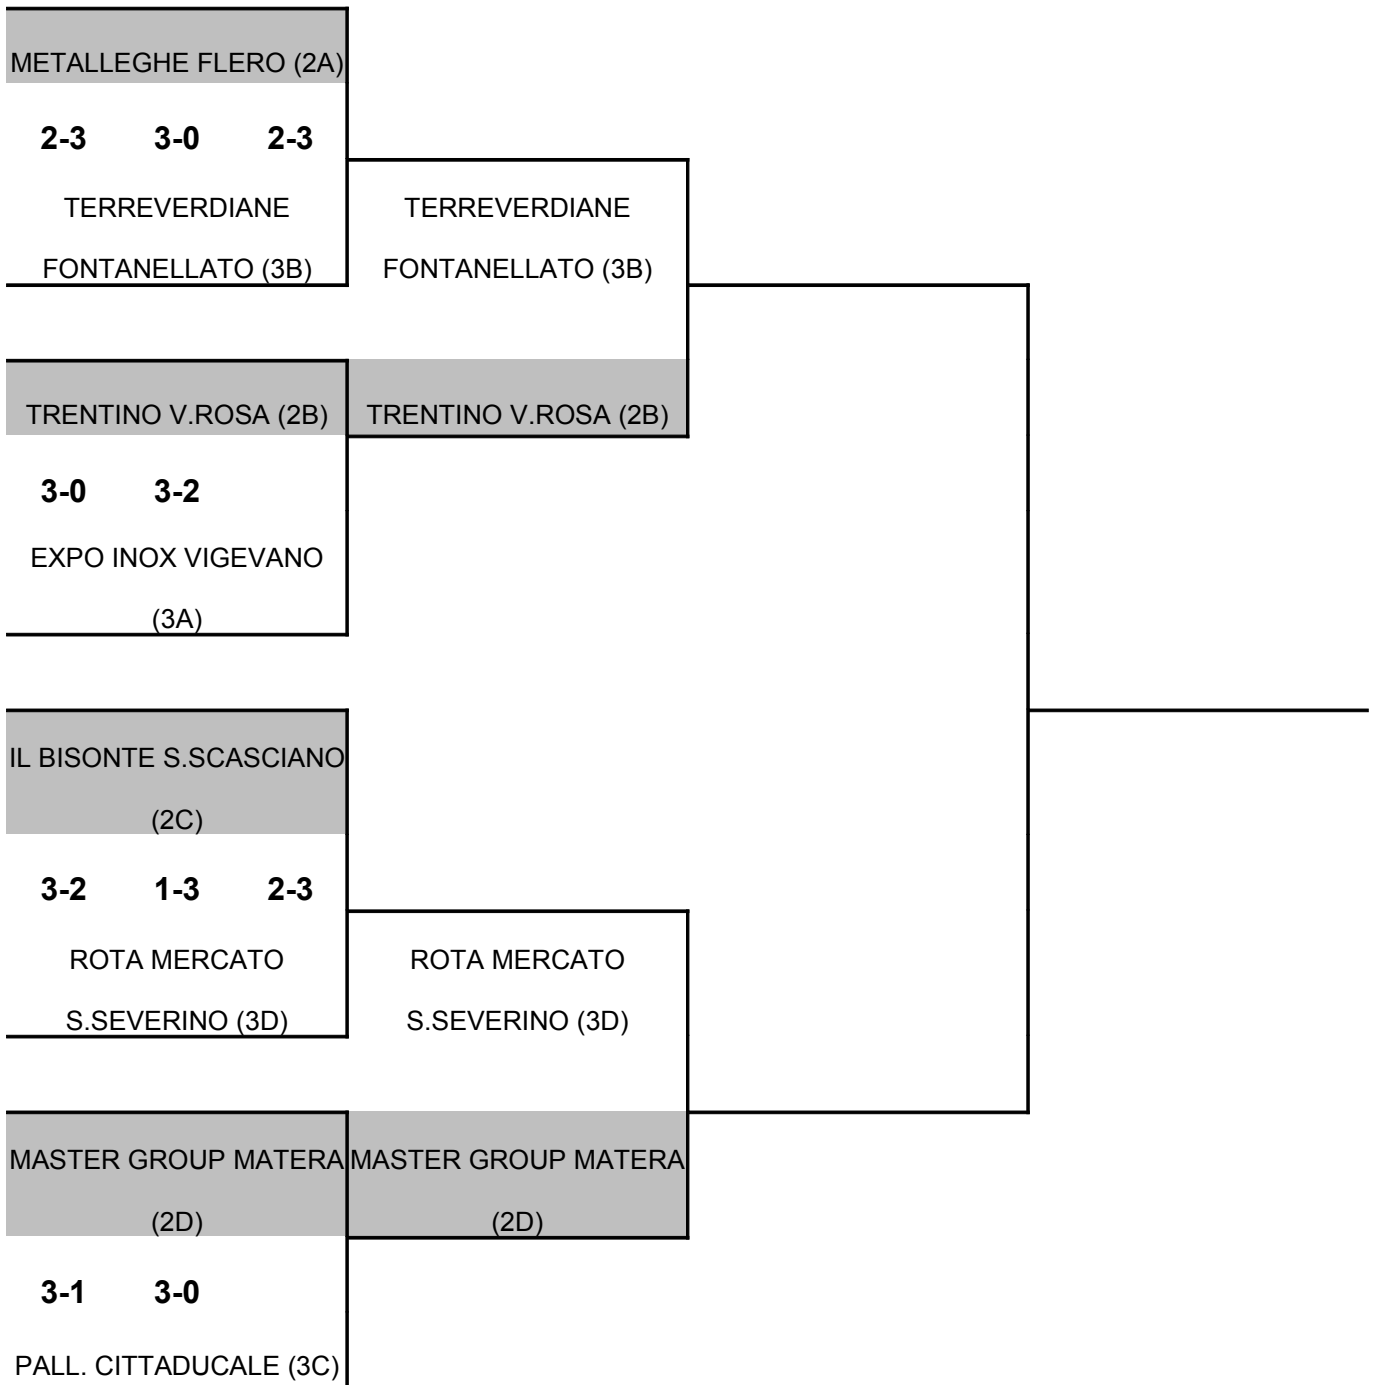

PLAY OFF B1 MASCHILE PROMOZIONE 2009/2010
 le squadre in GRIGIO disputano la gara di andata e l'eventuale spareggio in casa

Programma e Risultati

82 01	16/05/ 10	18, 00	Atripalda	Euroform Atripalda Av	Lib.Cassa Rur.Cantu'Co	1	3	15-25 23-25 30-28 19-25
82 02	15/05/ 10	17, 00	Correggio	Csc-Veroni Att.Edili Re	Villa Menelao Turi Ba	3	2	25-20 25-16 27-29 20-25 15-08
82 03	19/05/ 10	21, 00	Cantu'	Lib.Cassa Rur.Cantu'Co	Euroform Atripalda Av	3	0	25-20 25-17 25-21
82 04	19/05/ 10	20, 00	Turi	Villa Menelao Turi Ba	Csc-Veroni Att.Edili Re	3	1	25-22 25-17 23-25 25-19
82 06	22/05/ 10	17, 00	Correggio	Csc-Veroni Att.Edili Re	Villa Menelao Turi Ba	3	0	25-11 25-13 25-22
82 07	26/05/ 10	20, 30	Bastia Umbra	Sir Safety Bastia Pg	Lib.Cassa Rur.Cantu'Co			-----
82 08	26/05/ 10	20, 00	Segrate	Volley Segrate 1978 Mi	Csc-Veroni Att.Edili Re			-----
82 09	29/05/ 10	21, 00	Cantu'	Lib.Cassa Rur.Cantu'Co	Sir Safety Bastia Pg			-----
82 10	29/05/ 10	17, 00	Correggio	Csc-Veroni Att.Edili Re	Volley Segrate 1978 Mi			-----

PLAY OFF B1 FEMMINILE PROMOZIONE 2009/2010

le squadre in GRIGIO disputano la gara di andata e l'eventuale spareggio in casa

Quarti di Finale

Semifinali

Finale

Promossa in A2/F

15-19-22 maggio 2010

26-29 maggio-2 giugno 10

5-9-12 giugno 2010

PLAY OFF B2 MASCHILE PROMOZIONE 2009/2010

le squadre in GRIGIO disputano la gara di andata e l'eventuale spareggio in casa

PLAY OFF B2 FEMMINILE PROMOZIONE 2009/2010

le squadre in GRIGIO disputano la gara di andata e l'eventuale spareggio in casa