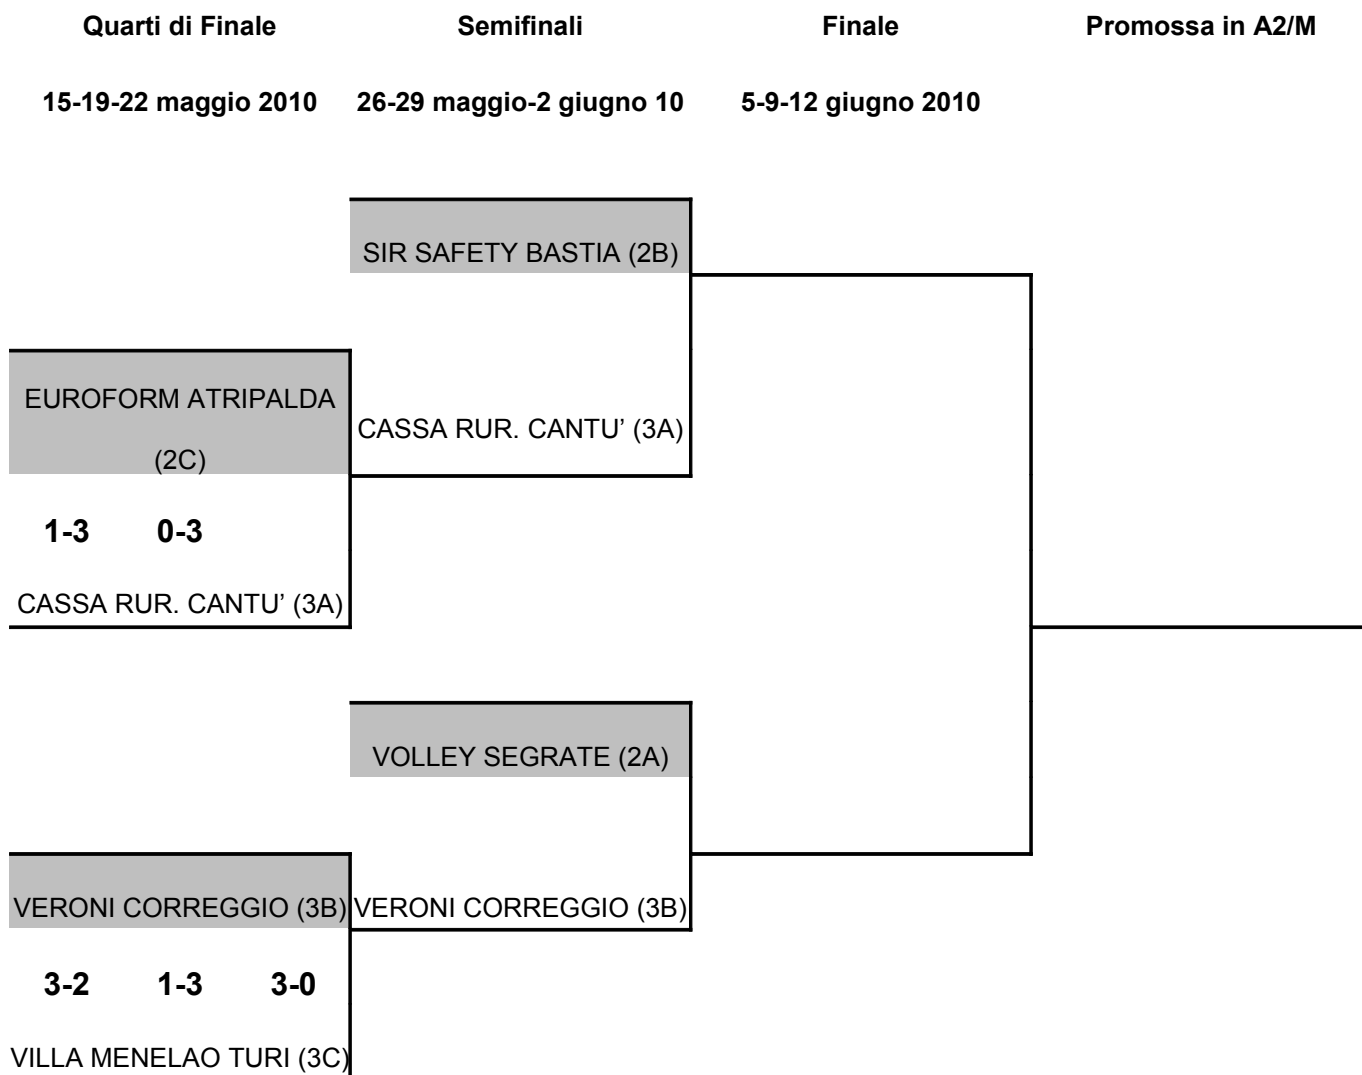

PLAY OFF B1 MASCHILE PROMOZIONE 2009/2010
 le squadre in GRIGIO disputano la gara di andata e l'eventuale spareggio in casa

Programma e Risultati

82 01	16/05/ 10	18, 00	Atripalda	Euroform Atripalda Av	Lib.Cassa Rur.Cantu'Co	1	3	15-25 23-25 30-28 19-25
82 02	15/05/ 10	17, 00	Correggio	Csc-Veroni Att.Edili Re	Villa Menelao Turi Ba	3	2	25-20 25-16 27-29 20-25 15-08
82 03	19/05/ 10	21, 00	Cantu'	Lib.Cassa Rur.Cantu'Co	Euroform Atripalda Av	3	0	25-20 25-17 25-21
82 04	19/05/ 10	20, 00	Turi	Villa Menelao Turi Ba	Csc-Veroni Att.Edili Re	3	1	25-22 25-17 23-25 25-19
82 06	22/05/ 10	17, 00	Correggio	Csc-Veroni Att.Edili Re	Villa Menelao Turi Ba	3	0	25-11 25-13 25-22
82 07	26/05/ 10	20, 30	Bastia Umbra	Sir Safety Bastia Pg	Lib.Cassa Rur.Cantu'Co			-----
82 08	26/05/ 10	20, 00	Segrate	Volley Segrate 1978 Mi	Csc-Veroni Att.Edili Re			-----
82 09	29/05/ 10	21, 00	Cantu'	Lib.Cassa Rur.Cantu'Co	Sir Safety Bastia Pg			-----
82 10	29/05/ 10	17, 00	Correggio	Csc-Veroni Att.Edili Re	Volley Segrate 1978 Mi			-----

PLAY OFF B1 FEMMINILE PROMOZIONE 2009/2010

le squadre in GRIGIO disputano la gara di andata e l'eventuale spareggio in casa

Quarti di Finale

Semifinali

Finale

Promossa in A2/F

15-19-22 maggio 2010

26-29 maggio-2 giugno 10