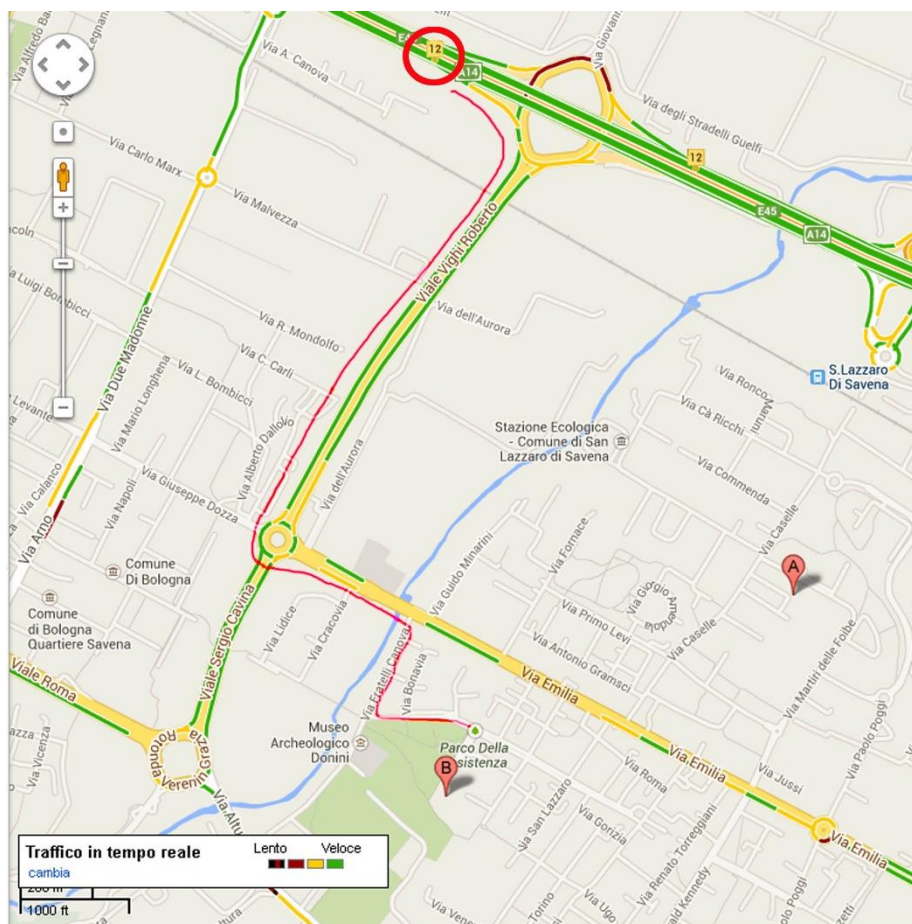

## INFORMAZIONI PER RAGGIUNGERE IL PALAYURI

Uscita autostrada Borgo Panigale o Interporto. Si imbocca la tangenziale e si esce alla 12, Si tiene la dx e si arriva dopo circa 800m in rotonda, la si percorre 270° e si imbocca la via Emilia. Dopo 300 m al semaforo sul fiume Savena si tiene la dx (via Canova). Dopo 300 m si svolta a sx (via Repubblica), si costeggia tutto il parco e al termine dello stesso (circa 200 m) troviamo un parcheggio sulla dx. Siamo arrivati, la palestra si vede sullo sfondo, a fianco del campo da calcio.